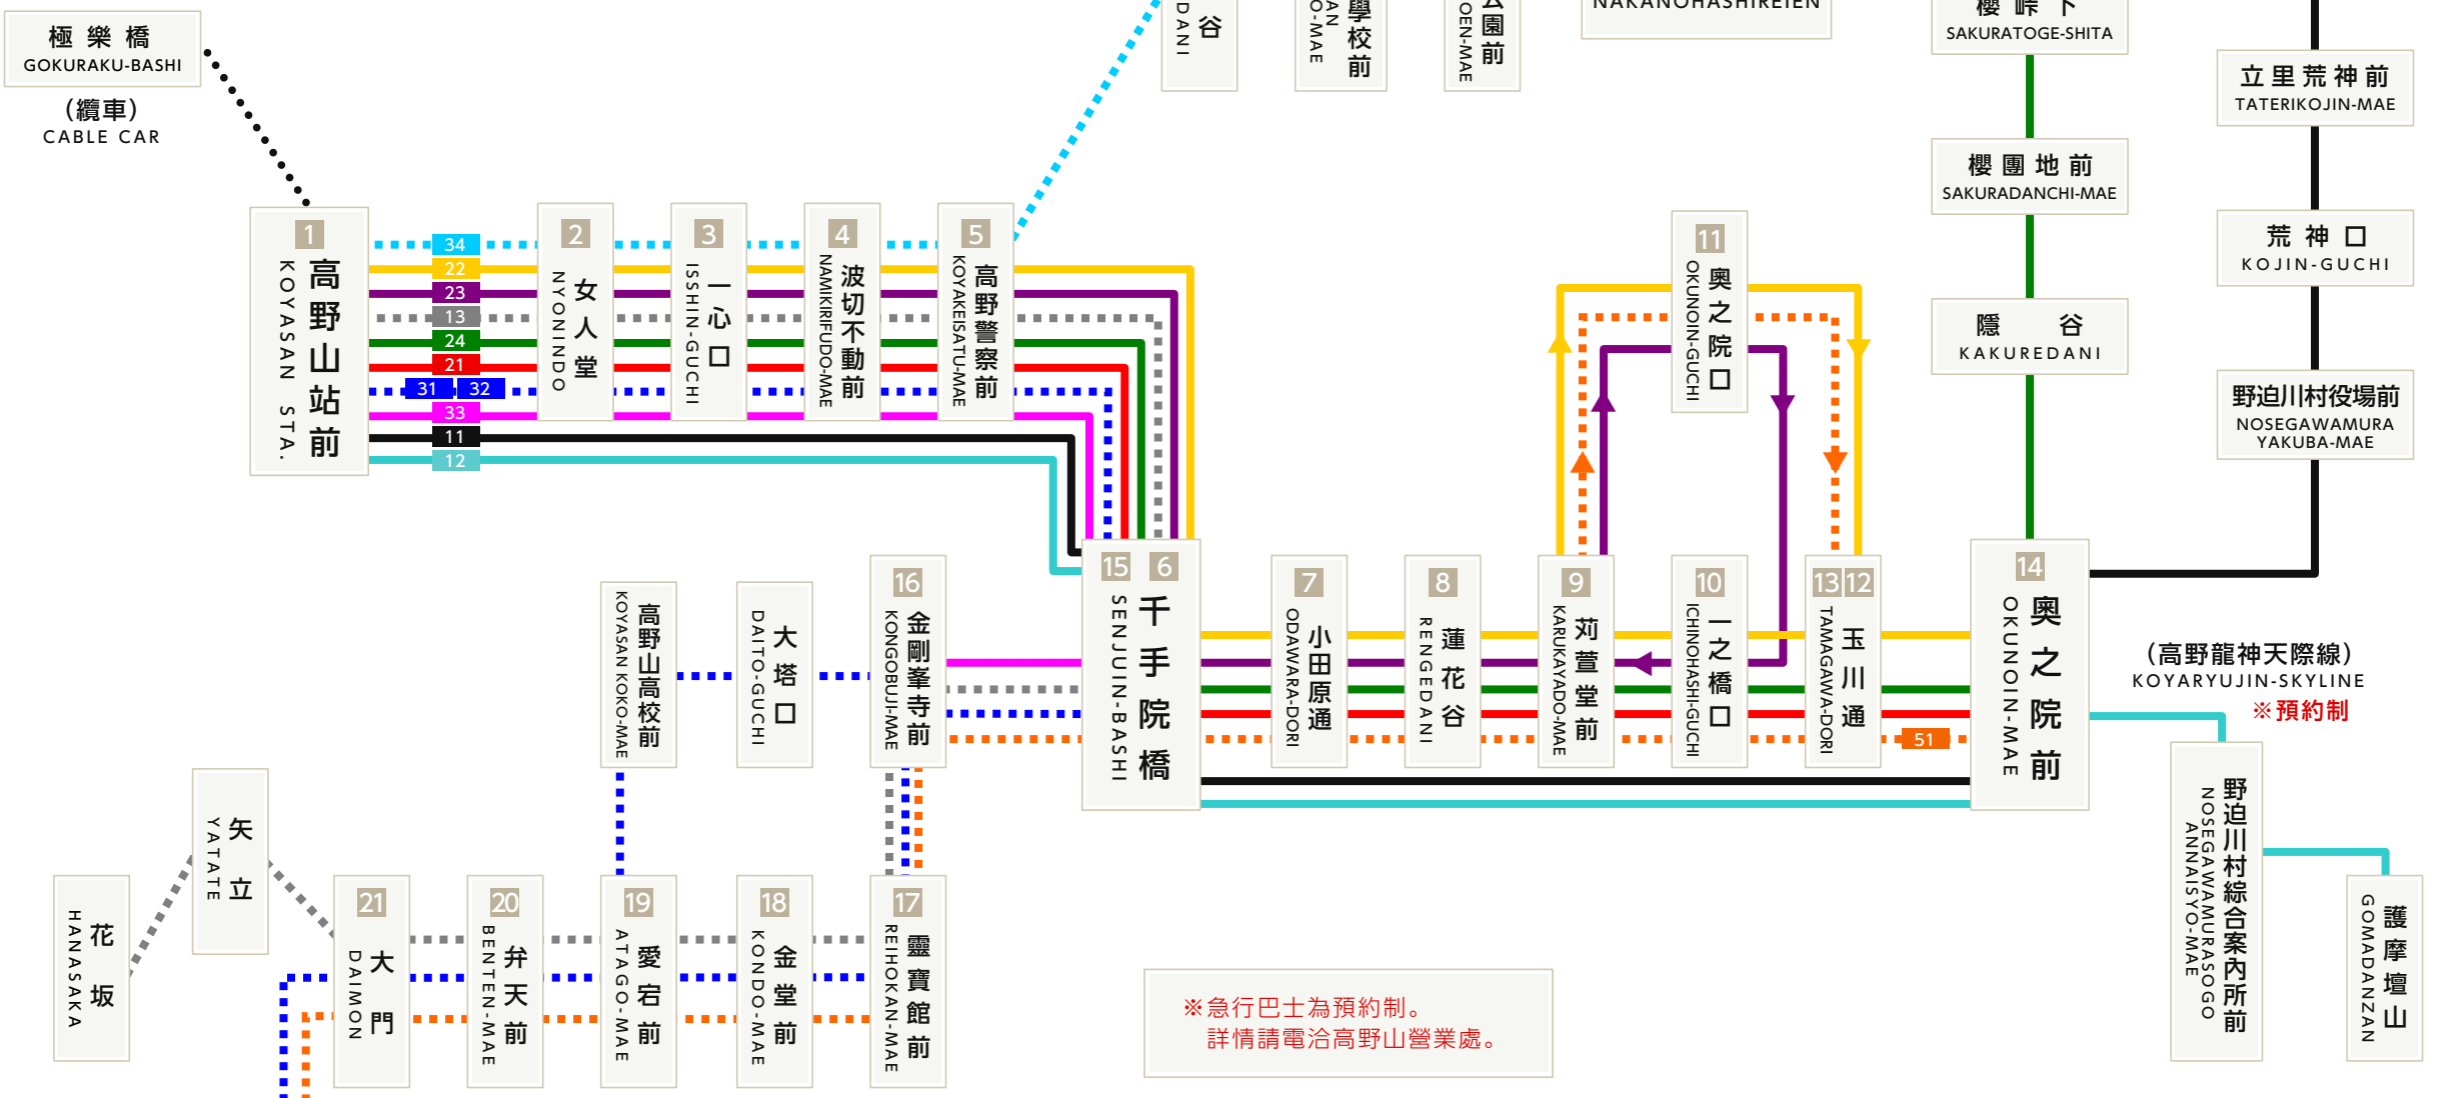

南海りんかんバス
高野山営業所 運行系統圖

高野山營業處 行駛系統圖
(截至2015年12月為止)

※急行巴士為預約制。
詳情請電洽高野山營業處。

高野山内線 KOYASANNAI LINES	21	高野山駅前 (經由一之橋口) 奥之院前 KOYASAN STA. VIA ICHINOHASHI-GUCHI OKUNOIN-MAE	■	千手大門線 SENJUDAIMON LINES	31	高野山駅前 (經由金堂前) 大門南駐車場 KOYASAN STA. VIA KONDO-MAE DAIMON-MINAMI CHUSHAJO	■■■
	22	高野山駅前 (經由奥之院口) 奥之院前 KOYASAN STA. VIA OKUNOIN-GUCHI OKUNOIN-MAE	■		32	高野山駅前 (經由大塔口) 大門南駐車場 KOYASAN STA. VIA DAITO-GUCHI DAIMON-MINAMI CHUSHAJO	■■■
	23	高野山駅前 奥之院口 KOYASAN STA. OKUNOIN-GUCHI	■	高野龍神線 KOYARYUJIN LINE	12	高野山駅前 (高野龍神天際線) 護摩壇山 KOYASAN STA. KOYARYUJIN-SKYLINE GOMADANZAN	■
	33	高野山駅前 金剛峯寺前 KOYASAN STA. KONGOBUJI-MAE	■	立里線 TATERI LINE	11	高野山駅前 (高野龍神天際線) 立里 KOYASAN STA. KOYARYUJIN-SKYLINE TATERI	■
	24	高野山駅前 (經由奥之院前) 櫻峠下 KOYASAN STA. VIA OKUNOIN-MAE SAKURATOGESHITA	■	高野花坂線 KOYAHANASAKA LINE	13	高野山駅前 花坂 KOYASAN STA. HANASAKA	■■■
	51	大門南駐車場 奥之院前 DAIMON-MINAMI CHUSHAJO OKUNOIN-MAE	■	鶯谷線 UGUISUDANI LINE	34	高野山駅前 中之橋靈園 KOYASAN STA. NAKANOHASHIREIEN	■■■