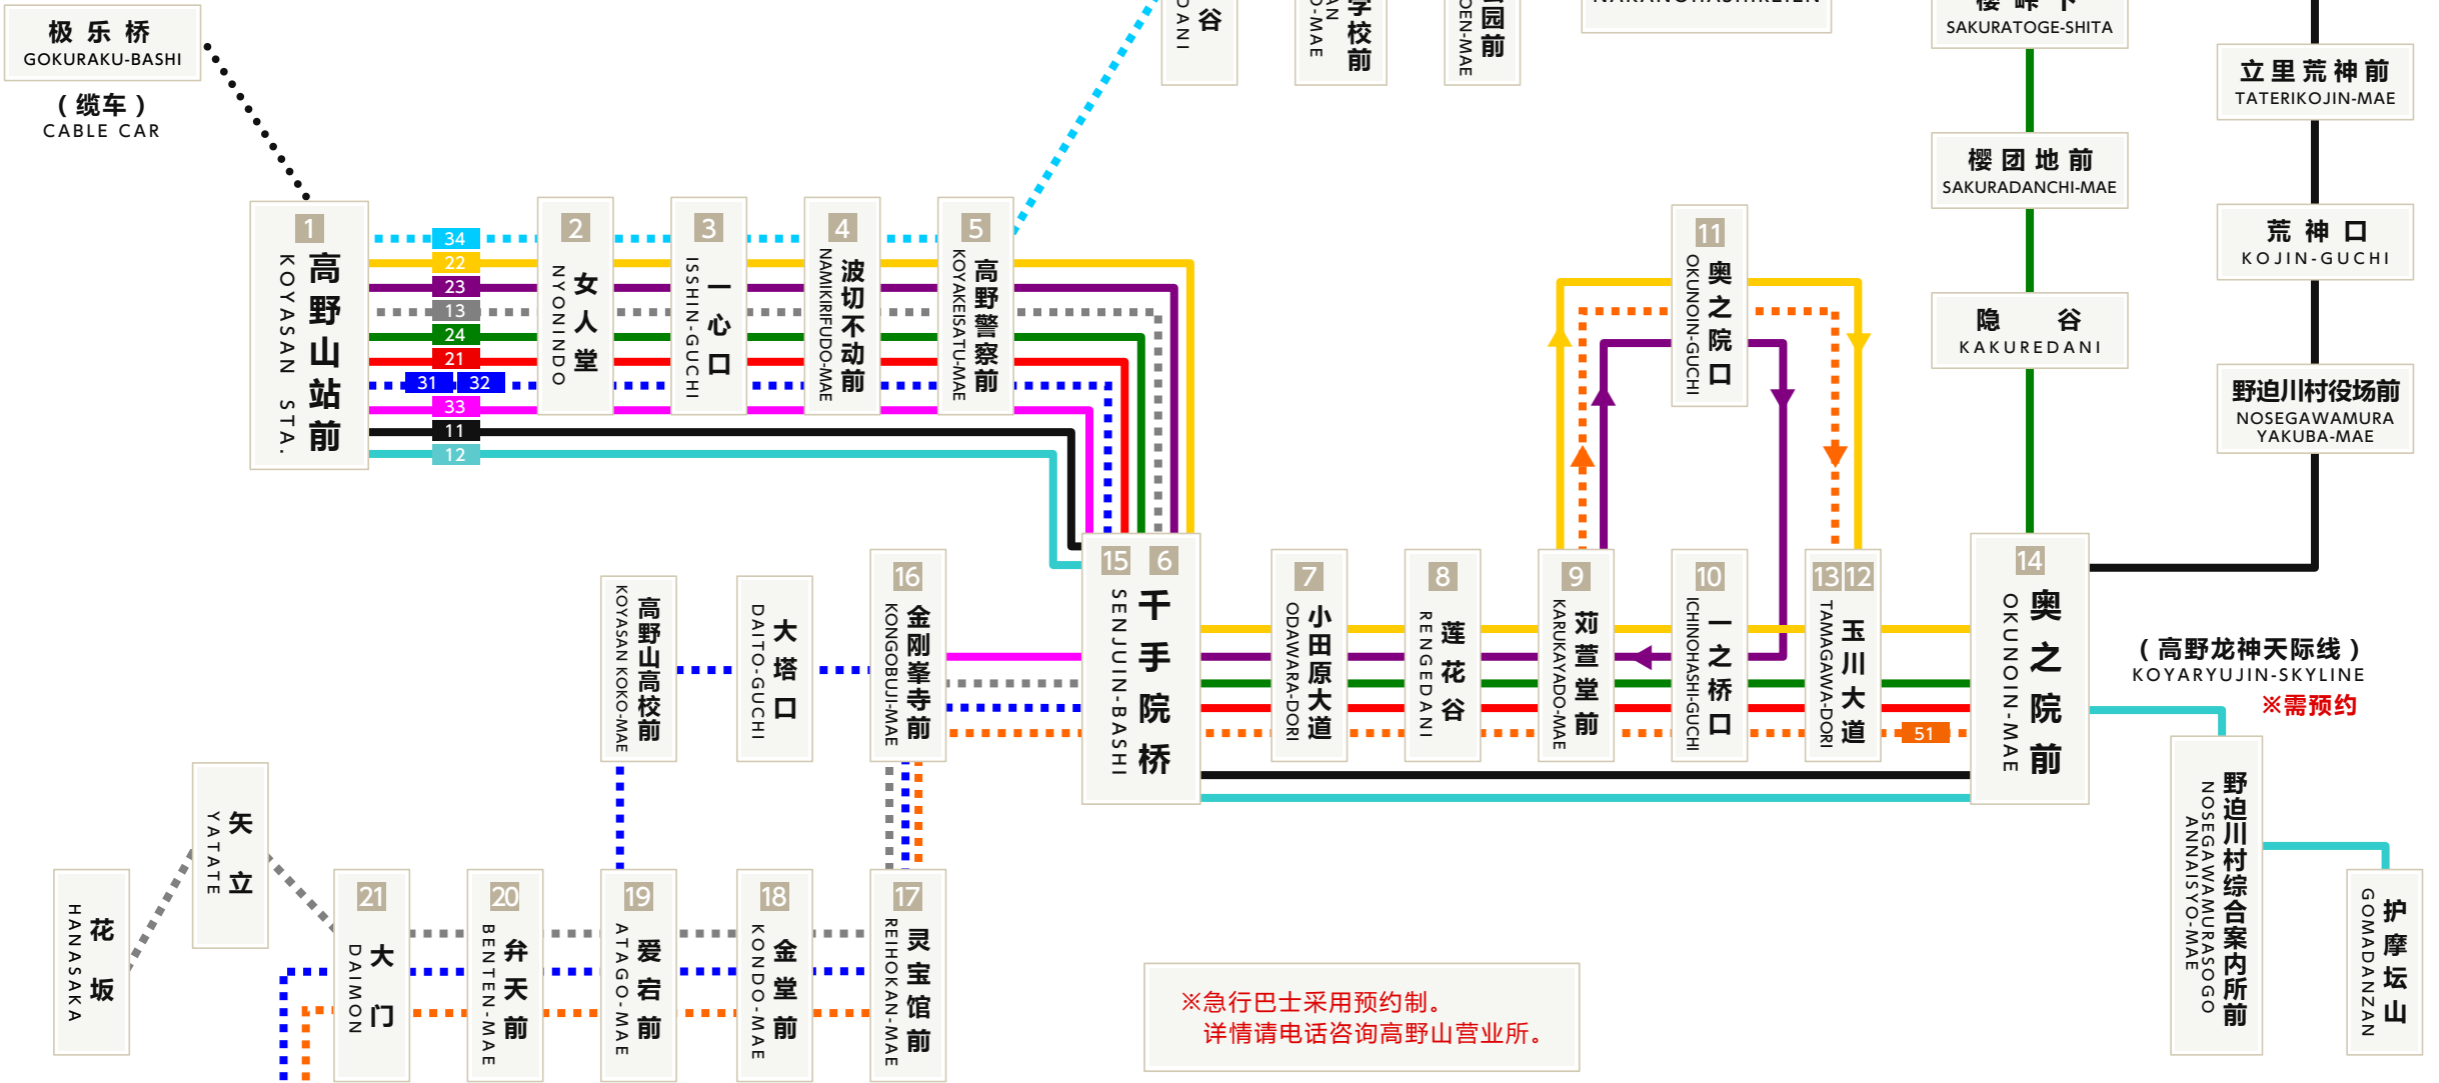

南海りんかんバス
高野山営業所 運行系統図

高野山営業所 运行系统图
(信息截止2015年12月)

※急行巴士采用预约制。
详情请电话咨询高野山营业所。

高野山内线 KOYASANNAI LINES	21	高野山站前 (经由一之桥口) 奥之院前 KOYASAN STA. VIA ICHINOHASHI-GUCHI OKUNOIN-MAE	■	千手大门线 SENJUDAIMON LINES	31	高野山站前 (经由金堂前) 大门南驻车场 KOYASAN STA. VIA KONDO-MAE DAIMON-MINAMI CHUSHAJO	■■■
	22	高野山站前 (经由奥之院口) 奥之院前 KOYASAN STA. VIA OKUNOIN-GUCHI OKUNOIN-MAE	■		32	高野山站前 (经由大塔口) 大门南驻车场 KOYASAN STA. VIA DAITO-GUCHI DAIMON-MINAMI CHUSHAJO	■■■
	23	高野山站前 奥之院口 KOYASAN STA. OKUNOIN-GUCHI	■	高野龙神线 KOYARYUJIN LINE	12	高野山站前 (高野龙神天际线) 护摩坛山 KOYASAN STA. KOYARYUJIN-SKYLINE GOMADANZAN	■
	33	高野山站前 金刚峯寺前 KOYASAN STA. KONGOBUJI-MAE	■	立里线 TATERI LINE	11	高野山站前 (高野龙神天际线) 立里 KOYASAN STA. KOYARYUJIN-SKYLINE TATERI	■
	24	高野山站前 (经由奥之院前) 樱峠下 KOYASAN STA. VIA OKUNOIN-MAE SAKURATOGESHITA	■	高野花坂线 KOYAHANASAKA LINE	13	高野山站前 花坂 KOYASAN STA. HANASAKA	■■■
	51	大门南驻车场 奥之院前 DAIMON-MINAMI CHUSHAJO OKUNOIN-MAE	■■■	鸺谷线 UGUISUDANI LINE	34	高野山站前 中之桥灵园 KOYASAN STA. NAKANOHASHIREIEN	■■■