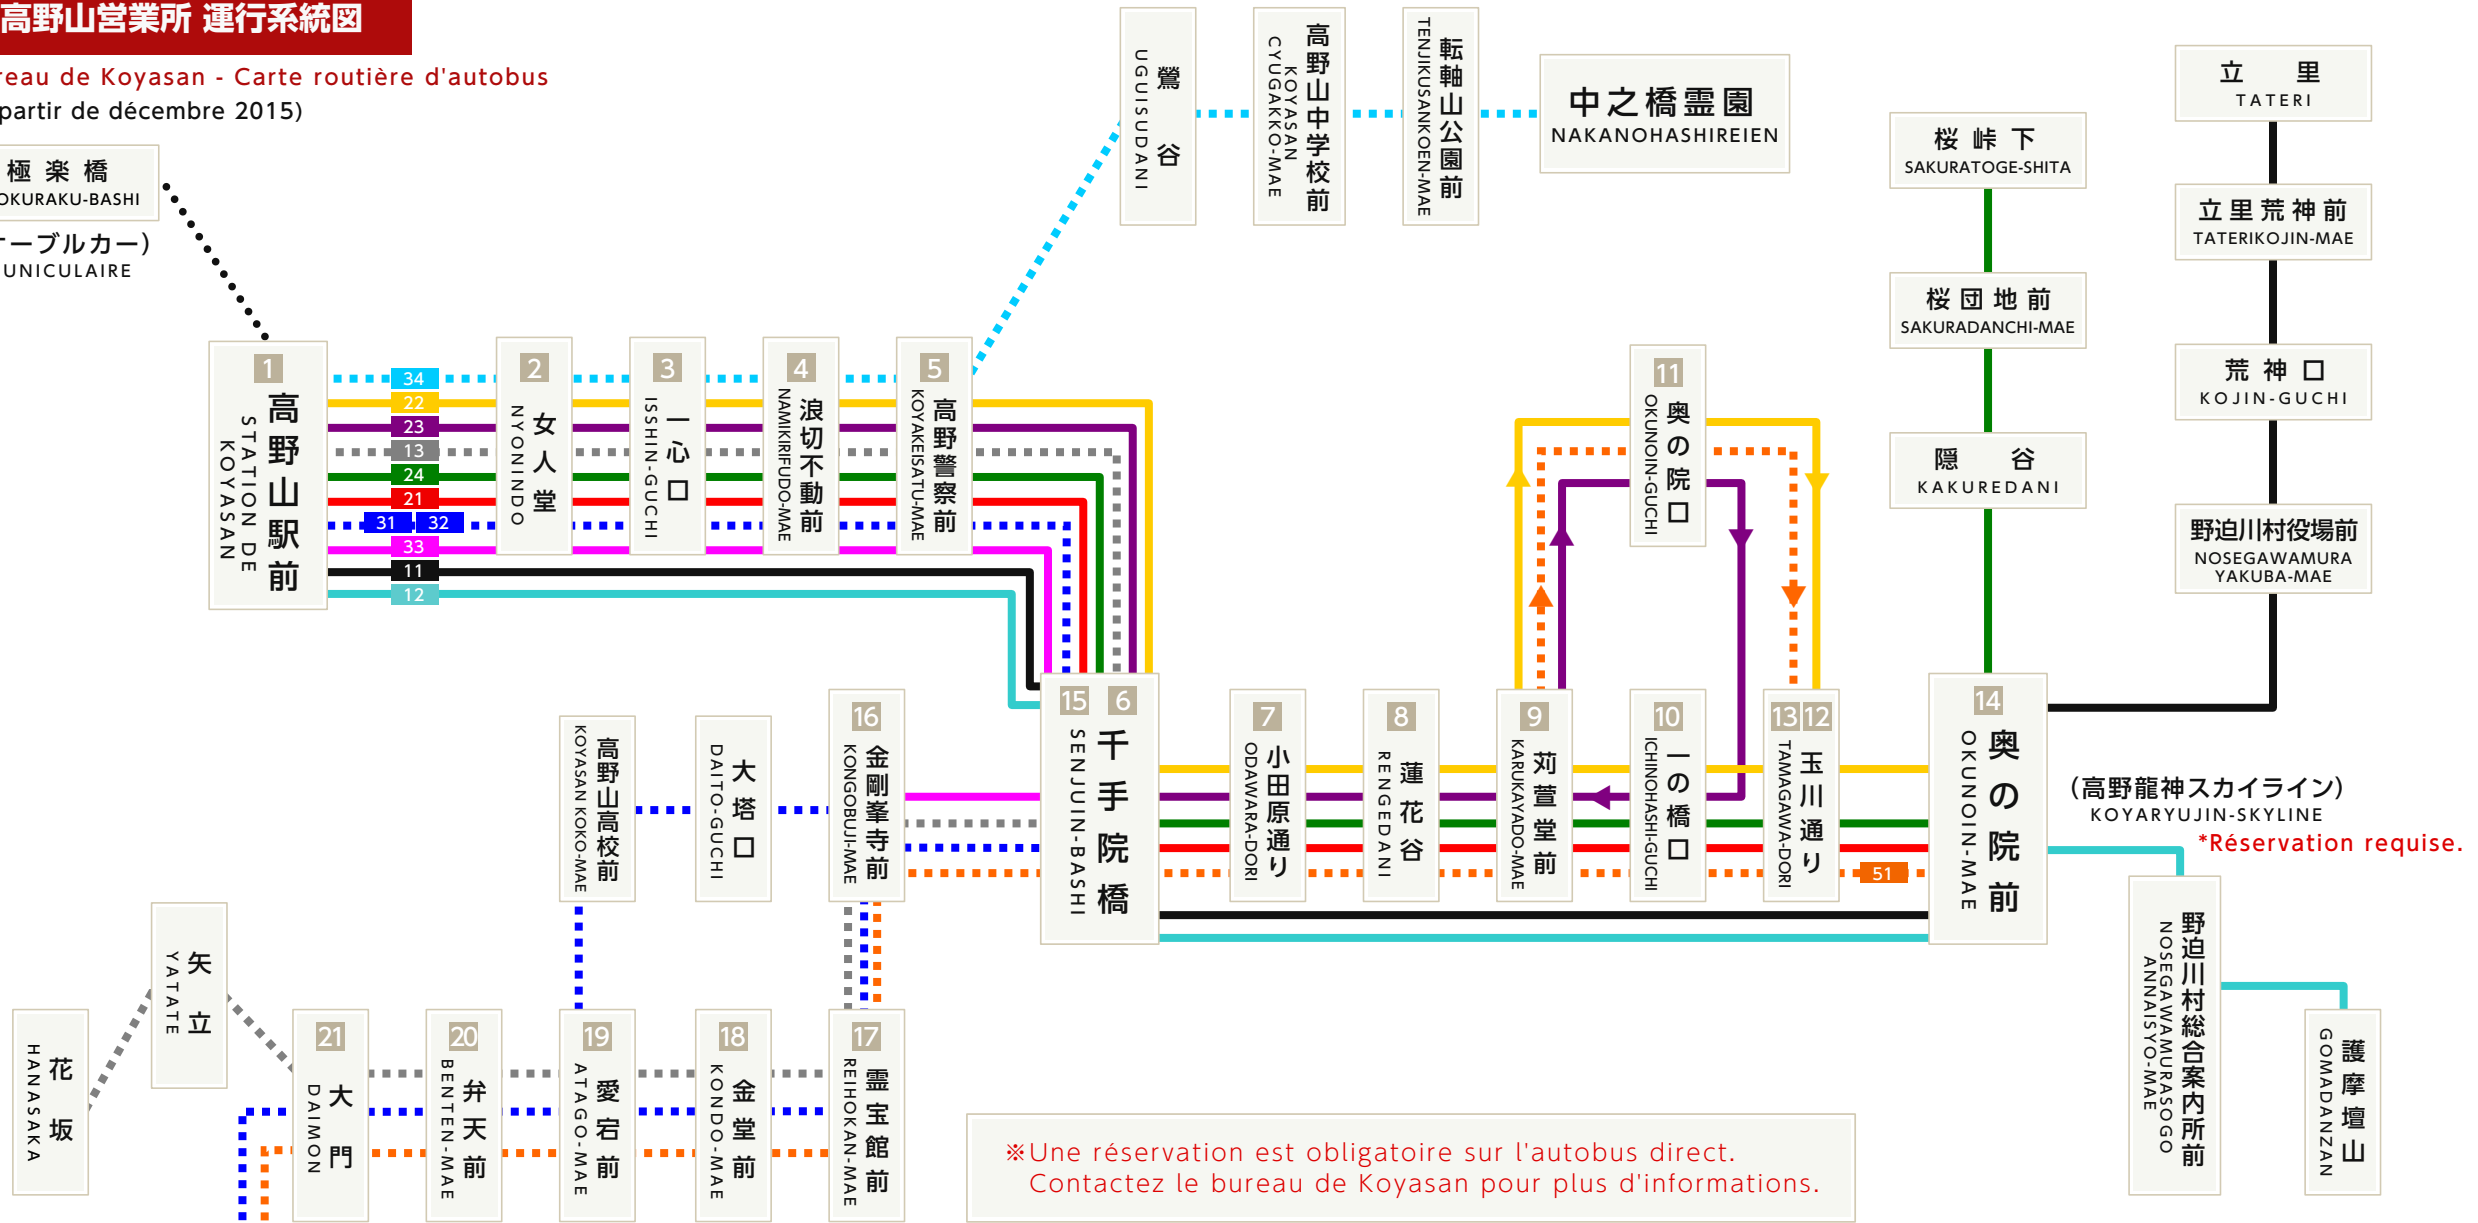

南海りんかんバス
高野山営業所 運行系統図

Bureau de Koyasan - Carte routière d'autobus
(À partir de décembre 2015)

極楽橋
GOKURAKU-BASHI
(ケーブルカー)
FUNICULAIRE

※Une réservation est obligatoire sur l'autobus direct.
Contactez le bureau de Koyasan pour plus d'informations.

高野山内線 LIGNES DE KOYASANNAI	21	高野山駅前 (一の橋口経由) 奥の院前 STATION DE KOYASAN VIA ICHINOHASHI-GUCHI OKUNOIN-MAE	■	千手大門線 LIGNES DE SENJUDAIMON	31	高野山駅前 (金堂前経由) 大門南駐車場 STATION DE KOYASAN VIA KONDO-MAE DAIMON-MINAMI CHUSHAJO	■■■
	22	高野山駅前 (奥の院口経由) 奥の院前 STATION DE KOYASAN VIA OKUNOIN-GUCHI OKUNOIN-MAE	■		32	高野山駅前 (大塔口経由) 大門南駐車場 STATION DE KOYASAN VIA DAITO-GUCHI DAIMON-MINAMI CHUSHAJO	■■■
	23	高野山駅前 奥の院口 STATION DE KOYASAN OKUNOIN-GUCHI	■	高野龍神線 LIGNE DE KOYARYUJIN	12	高野山駅前 (高野龍神スカイライン) 護摩壇山 STATION DE KOYASAN KOYARYUJIN-SKYLINE GOMADANZAN	■
	33	高野山駅前 金剛峯寺前 STATION DE KOYASAN KONGOBUJI-MAE	■	立里線 LIGNE DE TATERI	11	高野山駅前 (高野龍神スカイライン) 立里 STATION DE KOYASAN KOYARYUJIN-SKYLINE TATERI	■
	24	高野山駅前 (奥の院前経由) 桜峠下 STATION DE KOYASAN VIA OKUNOIN-MAE SAKURATOGESHITA	■	高野花坂線 LIGNE DE KOYAHANASAKA	13	高野山駅前 花坂 STATION DE KOYASAN HANASAKA	■■■
	51	大門南駐車場 奥の院前 DAIMON-MINAMI CHUSHAJO OKUNOIN-MAE	■■■	鶯谷線 LIGNE DE UGUISUDANI	34	高野山駅前 中之橋霊園 STATION DE KOYASAN NAKANOHASHIREIEN	■■■