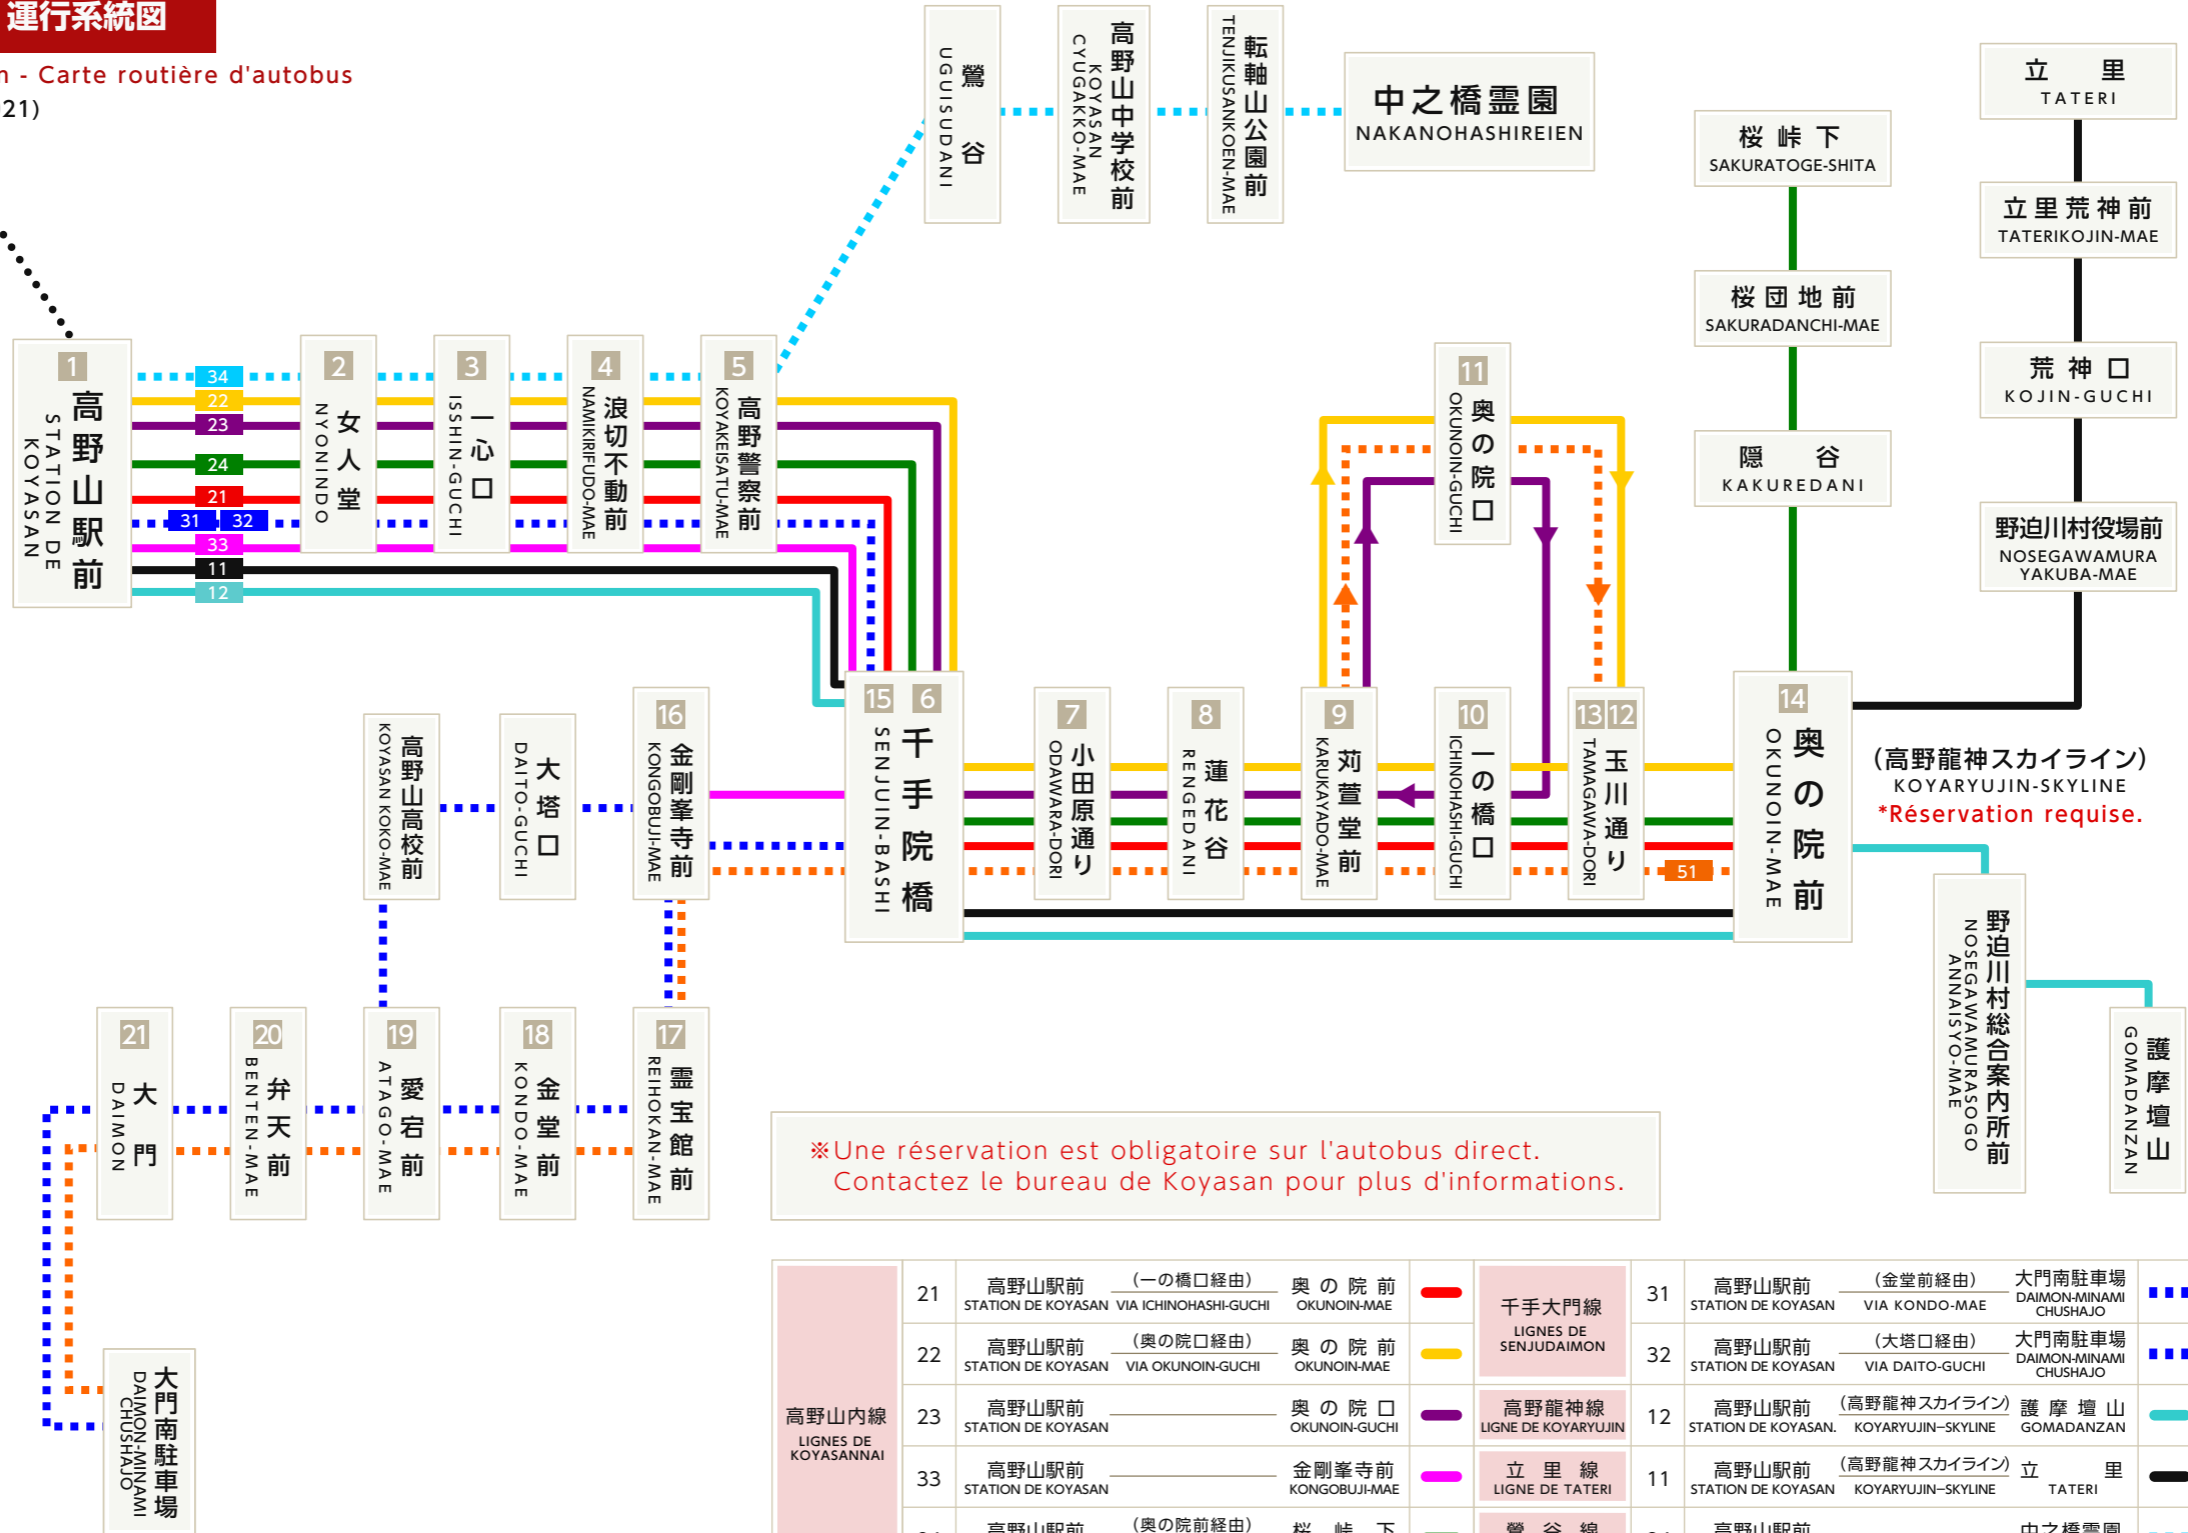

南海りんかんバス  
高野山営業所 運行系統図

Bureau de Koyasan - Carte routière d'autobus  
(À partir de avril 2021)

極楽橋  
GOKURAKU-BASHI  
(ケーブルカー)  
FUNICULAIRE

※Une réservation est obligatoire sur l'autobus direct.  
Contactez le bureau de Koyasan pour plus d'informations.

高野山内線 LIGNES DE KOYASANNAI	21	高野山駅前 STATION DE KOYASAN	(一の橋口経由) VIA ICHINOHASHI-GUCHI	奥の院前 OKUNOIN-MAE	千手大門線 LIGNES DE SENJUDAIMON	31	高野山駅前 STATION DE KOYASAN	(金堂前経由) VIA KONDO-MAE	大門南駐車場 DAIMON-MINAMI CHUSHAJO	■■■
	22	高野山駅前 STATION DE KOYASAN	(奥の院口経由) VIA OKUNOIN-GUCHI	奥の院前 OKUNOIN-MAE	高野龍神線 LIGNE DE KOYARYUJIN	32	高野山駅前 STATION DE KOYASAN	(大塔口経由) VIA DAITO-GUCHI	大門南駐車場 DAIMON-MINAMI CHUSHAJO	■■■
	23	高野山駅前 STATION DE KOYASAN		奥の院口 OKUNOIN-GUCHI		12	高野山駅前 STATION DE KOYASAN	(高野龍神スカイライン) KOYARYUJIN-SKYLINE	護摩壇山 GOMADANZAN	■■■
	33	高野山駅前 STATION DE KOYASAN		金剛峯寺前 KONGOBUJI-MAE	立里線 LIGNE DE TATERI	11	高野山駅前 STATION DE KOYASAN	(高野龍神スカイライン) KOYARYUJIN-SKYLINE	立里 TATERI	■■■
	24	高野山駅前 STATION DE KOYASAN	(奥の院前経由) VIA OKUNOIN-MAE	桜峠下 SAKURATOGESHITA	鷺谷線 LIGNE DE UGUISUDANI	34	高野山駅前 STATION DE KOYASAN		中之橋霊園 NAKANOHASHIREIEN	■■■
	51	大門南駐車場 DAIMON-MINAMI CHUSHAJO		奥の院前 OKUNOIN-MAE						