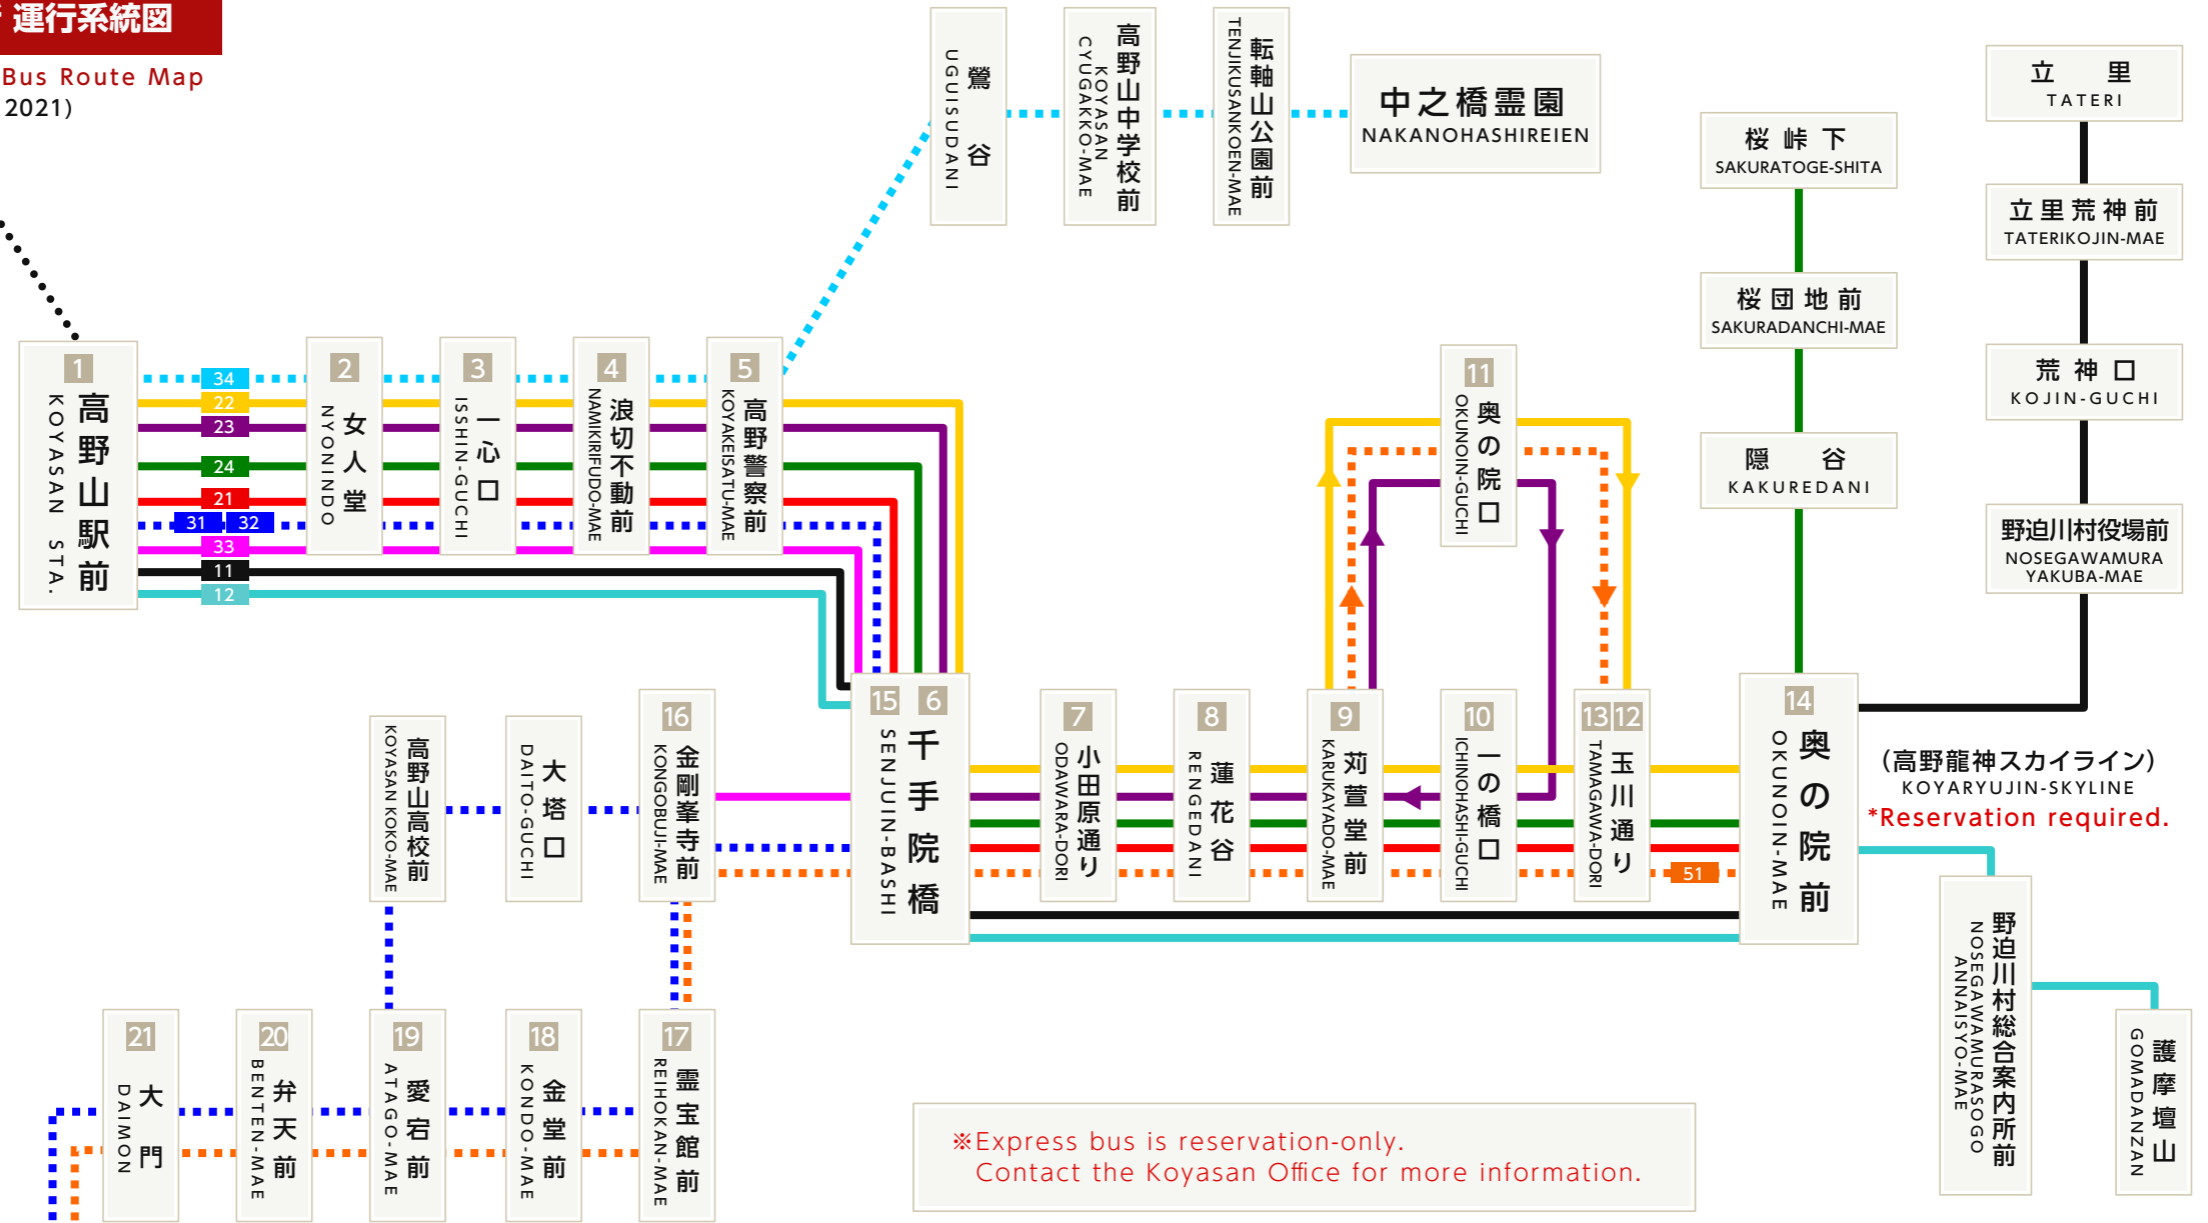

南海りんかんバス  
高野山営業所 運行系統図

Koyasan Office Bus Route Map  
(As of April 2021)

極楽橋  
GOKURAKU-BASHI  
(ケーブルカー)  
CABLE CAR

※Express bus is reservation-only.  
Contact the Koyasan Office for more information.

高野山内線 KOYASANNAI LINES	21	高野山駅前 (一の橋口経由) 奥の院前 KOYASAN STA. VIA ICHINOHASHI-GUCHI OKUNOIN-MAE	■	千手大門線 SENJUDAIMON LINES	31	高野山駅前 (金堂前経由) 大門南駐車場 KOYASAN STA. VIA KONDO-MAE DAIMON-MINAMI CHUSHAJO	■■■
	22	高野山駅前 (奥の院口経由) 奥の院前 KOYASAN STA. VIA OKUNOIN-GUCHI OKUNOIN-MAE	■		32	高野山駅前 (大塔口経由) 大門南駐車場 KOYASAN STA. VIA DAITO-GUCHI DAIMON-MINAMI CHUSHAJO	■■■
	23	高野山駅前 奥の院口 KOYASAN STA. OKUNOIN-GUCHI	■	高野龍神線 KOYARYUJIN LINE	12	高野山駅前 (高野龍神スカイライン) 護摩壇山 KOYASAN STA. KOYARYUJIN-SKYLINE GOMADANZAN	■
	33	高野山駅前 金剛峯寺前 KOYASAN STA. KONGOBUJI-MAE	■	立里線 TATERI LINE	11	高野山駅前 (高野龍神スカイライン) 立里 KOYASAN STA. KOYARYUJIN-SKYLINE TATERI	■
	24	高野山駅前 (奥の院前経由) 桜峠下 KOYASAN STA. VIA OKUNOIN-MAE SAKURATOGE-SHITA	■	鶯谷線 UGUISUDANI LINE	34	高野山駅前 中之橋霊園 KOYASAN STA. NAKANOHASHIREIEN	■■■
	51	大門南駐車場 奥の院前 DAIMON-MINAMI CHUSHAJO OKUNOIN-MAE	■■■				