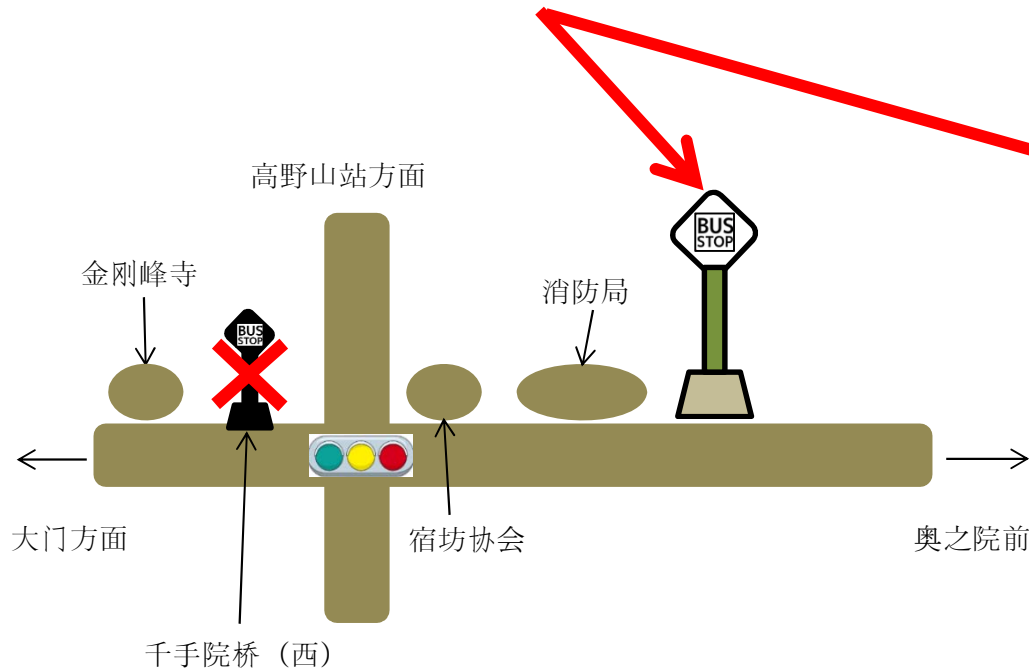

圣地巡礼巴士（龙神温泉・熊野本宮大社・纪伊田边）・ 前往立里荒神社方面 高速巴士车站 指南

奥之院前（前往护摩坛山・熊野本宮大社・纪伊田边・立里荒神社方面 急行巴士车站）

乘坐圣地巡礼巴士及前往立里荒神社巴士的客人，
请在奥之院前车站上车（柱标：绿色）

圣地巡礼巴士（龙神温泉・熊野本宫大社・纪伊田边） 前往立里荒神社方面 急行巴士车站 指南

千手院桥（东）（6号车站）（ 前往护摩坛山・熊野本宫大社・纪伊田边・立里荒神社方面 急行巴士车站）

乘坐圣地巡礼巴士及前往立里荒神社巴士的客人，

请在千手院桥（东）6号车站上车。（柱标：绿色）

※ 在千手院桥（西）15号车站不能乘车，敬请注意。