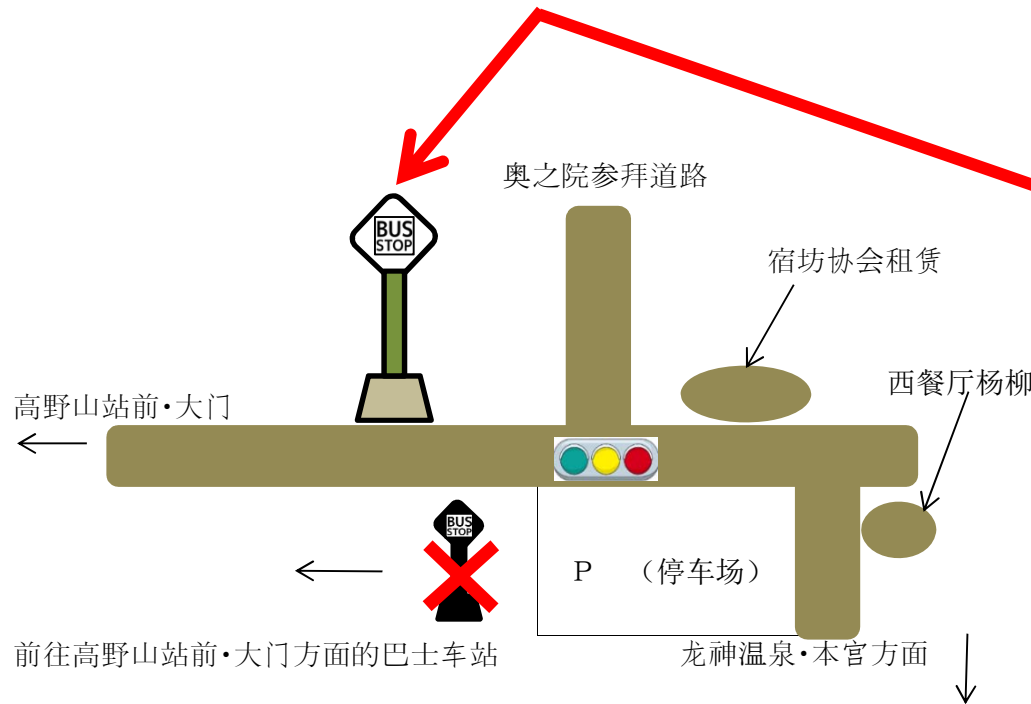

圣地巡礼巴士（龙神温泉・熊野本宮大社・纪伊田边）・ 前往立里荒神社方面 高速巴士车站 指南

奥之院前（前往护摩坛山・熊野本宮大社・纪伊田边・立里荒神社方面 急行巴士车站）

乘坐圣地巡礼巴士及前往立里荒神社巴士的客人，
请在奥之院前车站上车（柱标：绿色）

圣地巡礼巴士（龙神温泉・熊野本宫大社・纪伊田边） 前往立里荒神社方面 急行巴士车站 指南

千手院桥（东）（6号车站）（ 前往护摩坛山・熊野本宫大社・纪伊田边・立里荒神社方面 急行巴士车站）

乘坐圣地巡礼巴士及前往立里荒神社巴士的客人，

请在千手院桥（东）6号车站上车。（柱标：绿色）

※ 在千手院桥（西）15号车站不能乘车，敬请注意。