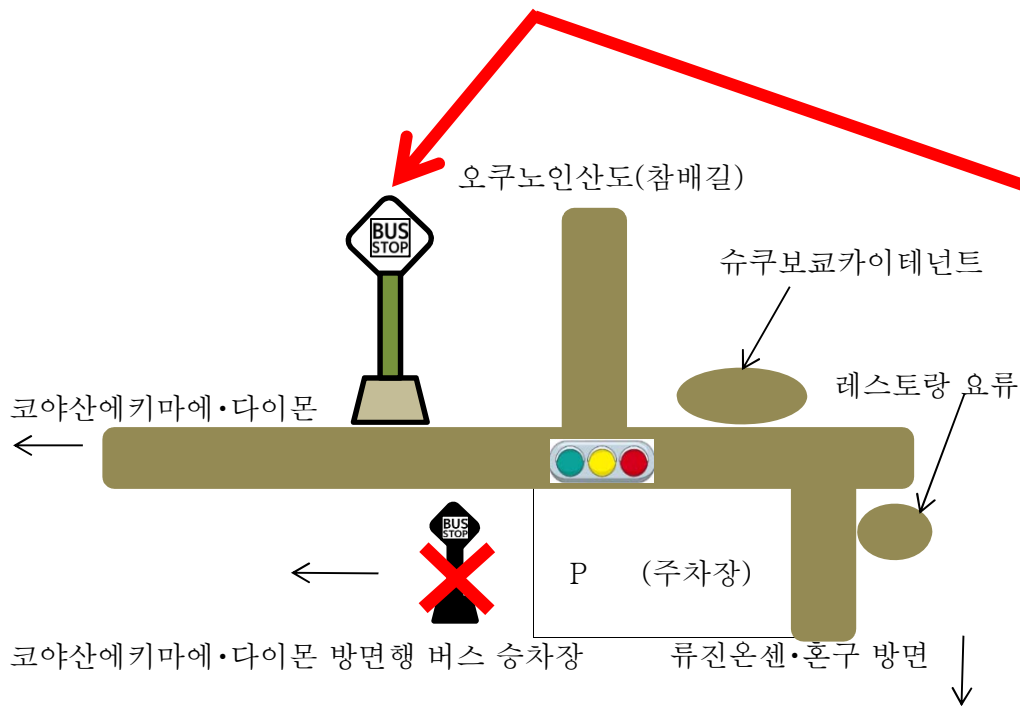

세이치준레이(성지순례)버스 (류진온센·쿠마노혼구다이샤·키이타나베) 타테리코진자 방면 행 급행버스 승차장 안내

오쿠노인마에 (고마단잔·쿠마노혼구다이샤·키이타나베·타테리코진자 방면 행 급행버스 승차장)

세이치준레이(성지순례)버스 및 타테리코진자행 버스를 이용하시는 고객님
께서는,오쿠노인마에 정류장(꽃대:녹색)을 이용해 주십시오.

세이치준레이(성지순례)버스 (류진온센·쿠마노혼구다이샤·키이타나베) · 타테리코진자 방면 행 급행버스 승차장 안내

센쥬인바시 (히가시) (6번 정류장) (고마단잔·쿠마노혼구다이샤·키이타나베·타테리코진자 방면 행 급행버스 승차장)

세이치준레이(성지순례)버스 및 타테리코진자행 버스를 이용하시는 고객님께서는,

센쥬인바시 (히가시)

6번 정류장 (숫자:녹색)을 이용해 주십시오.

※ 센쥬인바시 (니시) 15번 정류장에서는 승차할 수 없기 때문에 주의 부탁드립니다.