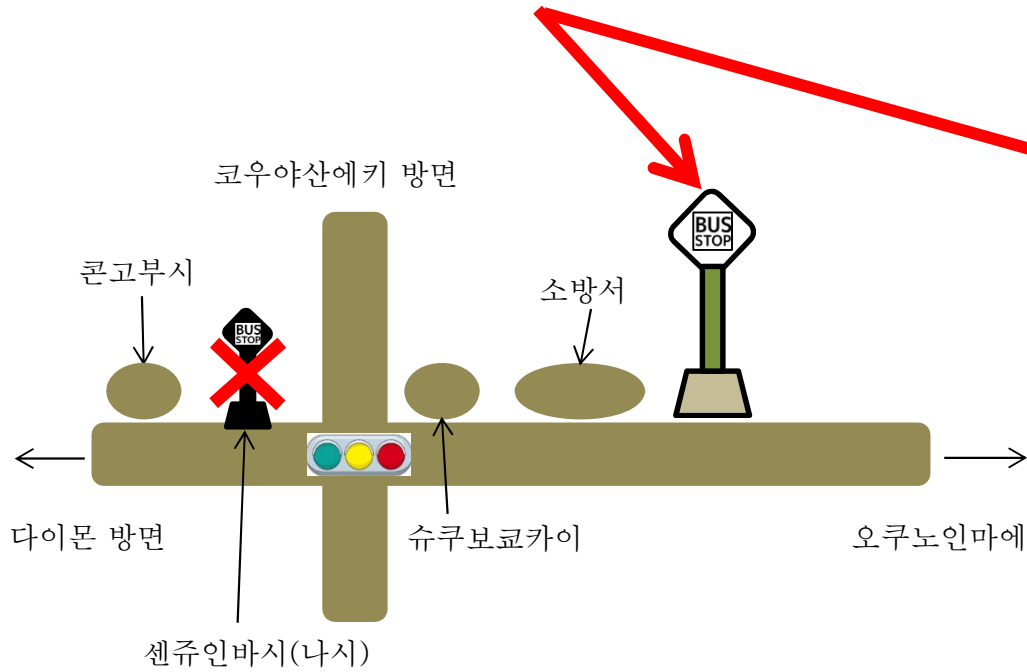

세이치준레이(성지순례)버스 (류진온센·쿠마노혼구다이샤·키이타나베) 타테리코진자 방면 행 급행버스 승차장 안내

오쿠노인마에 (고마단잔·쿠마노혼구다이샤·키이타나베·타테리코진자 방면 행 급행버스 승차장)

세이치준레이(성지순례)버스 및 타테리코진자행 버스를 이용하시는 고객님
께서는,오쿠노인마에 정류장(꽃대:녹색)을 이용해 주십시오.

세이치준레이(성지순례)버스 (류진온센·쿠마노혼구다이샤·키이타나베) · 타테리코진자 방면 행 급행버스 승차장 안내

센쥬인바시 (히가시) (6번 정류장) (고마단잔·쿠마노혼구다이샤·키이타나베·타테리코진자 방면 행 급행버스 승차장)

세이치준레이(성지순례)버스 및 타테리코진자행 버스를 이용하시는 고객님께서는,

센쥬인바시 (히가시)

6번 정류장 (숫자:녹색)을 이용해 주십시오.

※ 센쥬인바시 (니시) 15번 정류장에서는 승차할 수 없기 때문에 주의 부탁드립니다.