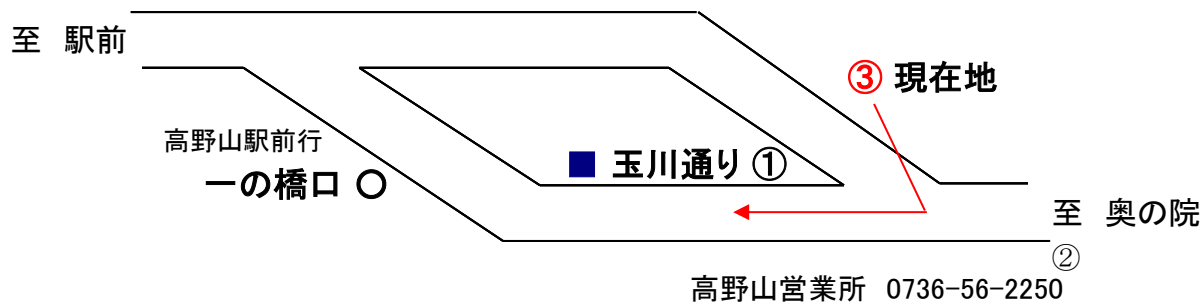

※上記時刻以外の奥の院前行(朝、夕)
は、**みやま食堂** 横の玉川通り
(右図参照)からご乗車下さい。

ワンマンバス運行について
お願い

- ・後の扉から乗って、前の扉からお降り下さい。
- ・危険物は、車内に持たないよう願います。
- ・通行区間により、ご乗車のさい、整理券をお取り下さい。
- ・運賃はお降りるとき、整理券とともに各自、運賃箱へお入れ下さい。
- ・ご乗車のさいは、小銭をご用意願います。