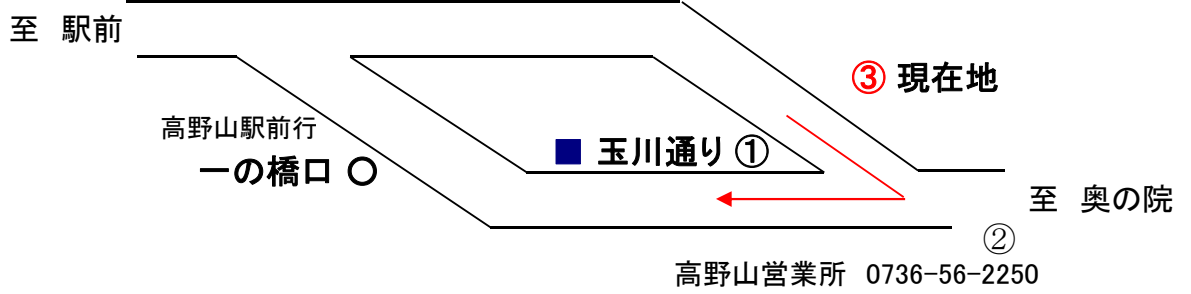

発車予定時刻表

【玉川通り③】

交通事情により、ダイヤが乱れることがありますのでご了承下さい。

		時間 hour																		
行先		5	6	7	8	9	10	11	12	13	14	15	16	17	18	19	20	21	22	23
平日用	奥の院前 For: Okunoinmae					16	0	10	18	8	10	6	58							
						34	27	31	19	30		47								
土・日・祝用	奥の院前 For: Okunoinmae					28	29	12	10	6	11	23								
						40	44	18	18	13	35									
						54	56	30	43	29	51									
								46												
								56												

※上記時刻以外の奥の院前行(朝、夕)は、**みやま食堂** 横の玉川通り(右図参照)からご乗車下さい。

高野山営業所 0736-56-2250

ワンマンバス運行について
お願い

- ・後の扉から乗って、前の扉からお降り下さい。
- ・危険物は、車内に持たないよう願います。
- ・通行区間により、ご乗車のさい、整理券をお取り下さい。
- ・運賃はお降りるとき、整理券とともに各自、運賃箱へお入れ下さい。
- ・ご乗車のさいは、小銭をご用意願います。

Mon to Fri
   Sun・Sat・Holiday