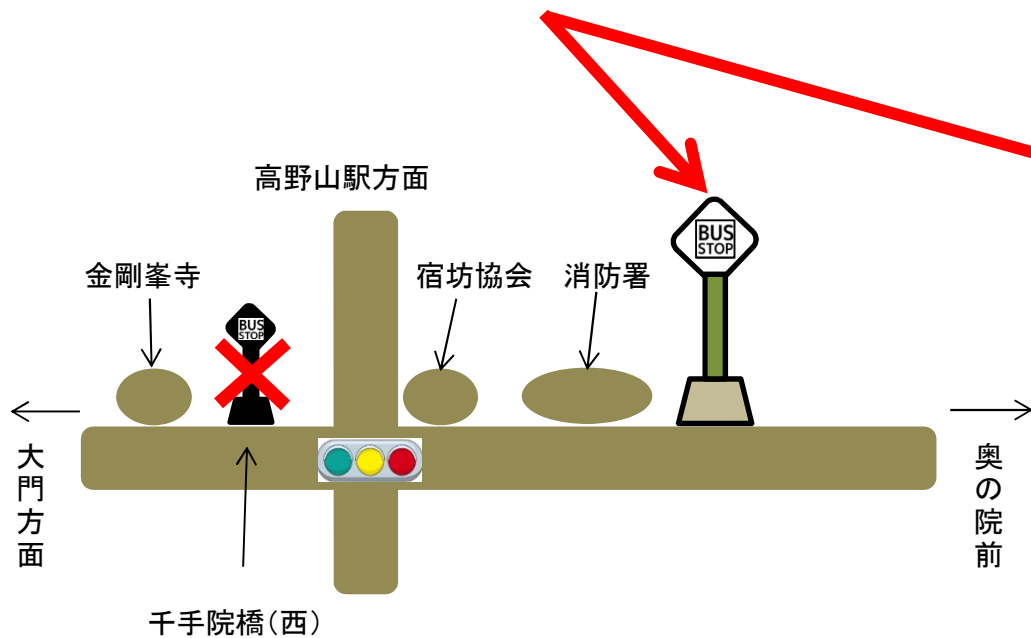

聖地巡礼バス（龍神温泉・熊野本宮大社・紀伊田辺）・

立里荒神社方面行 急行バスのりば ご案内 奥の院前

奥の院前（護摩壇山・熊野本宮大社・紀伊田辺・立里荒神社方面行 急行バスのりば）

聖地巡礼バス及び立里荒神社行バスをご利用のお客さまは、

奥の院前

停留所（標柱：**緑色**）をご利用ください。

聖地巡礼バス（龍神温泉・熊野本宮大社・紀伊田辺）・ 立里荒神社方面行 急行バスのりば ご案内 千手院橋(東)(No.6)

千手院橋(東)(停留所No.6) (護摩壇山・熊野本宮大社・紀伊田辺・立里荒神社方面行 急行バスのりば)

聖地巡礼バス及び立里荒神社行バスをご利用のお客さまは、

千手院橋(東)

停留所No. 6 (標柱:緑色)をご利用ください。

※ 千手院橋(西)停留所No.15からはご乗車できませんのでご注意ください。