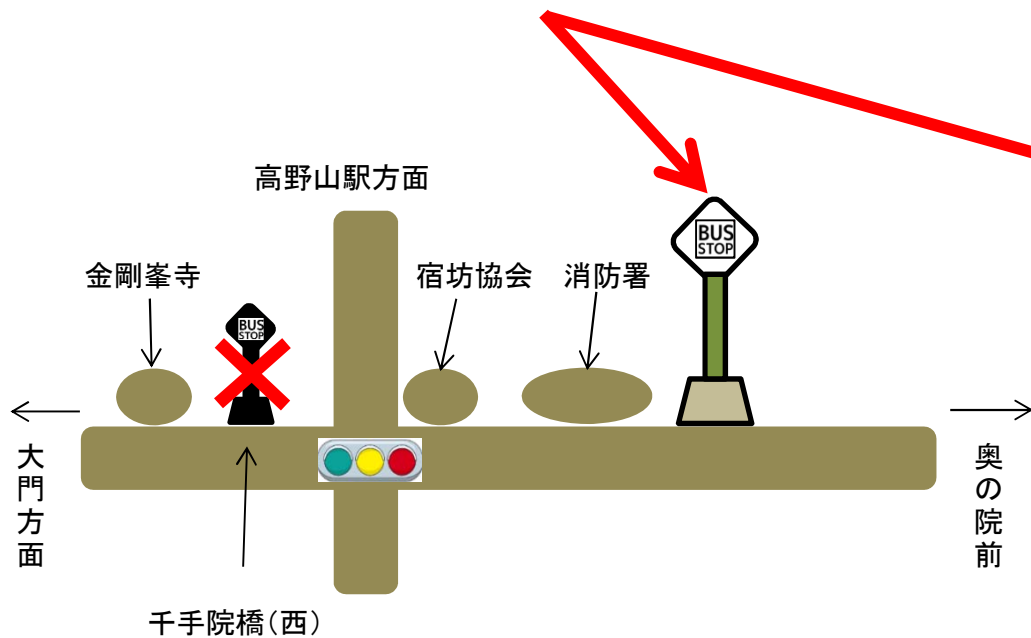

聖地巡礼バス（龍神温泉・熊野本宮大社・紀伊田辺）・ 立里荒神社方面行 急行バスのりば ご案内 奥の院前

奥の院前（護摩壇山・熊野本宮大社・紀伊田辺・立里荒神社方面行 急行バスのりば）

聖地巡礼バス及び立里荒神社行バスをご利用のお客さまは、

奥の院前

停留所（標柱：**緑色**）をご利用ください。

聖地巡礼バス（龍神温泉・熊野本宮大社・紀伊田辺）・ 立里荒神社方面行 急行バスのりば ご案内 千手院橋(東)(No.6)

千手院橋(東)(停留所No.6) (護摩壇山・熊野本宮大社・紀伊田辺・立里荒神社方面行 急行バスのりば)

聖地巡礼バス及び立里荒神社行バスをご利用のお客さまは、

千手院橋(東)

停留所No. 6 (標柱:緑色)をご利用ください。

※ 千手院橋(西)停留所No.15からはご乗車できませんのでご注意ください。