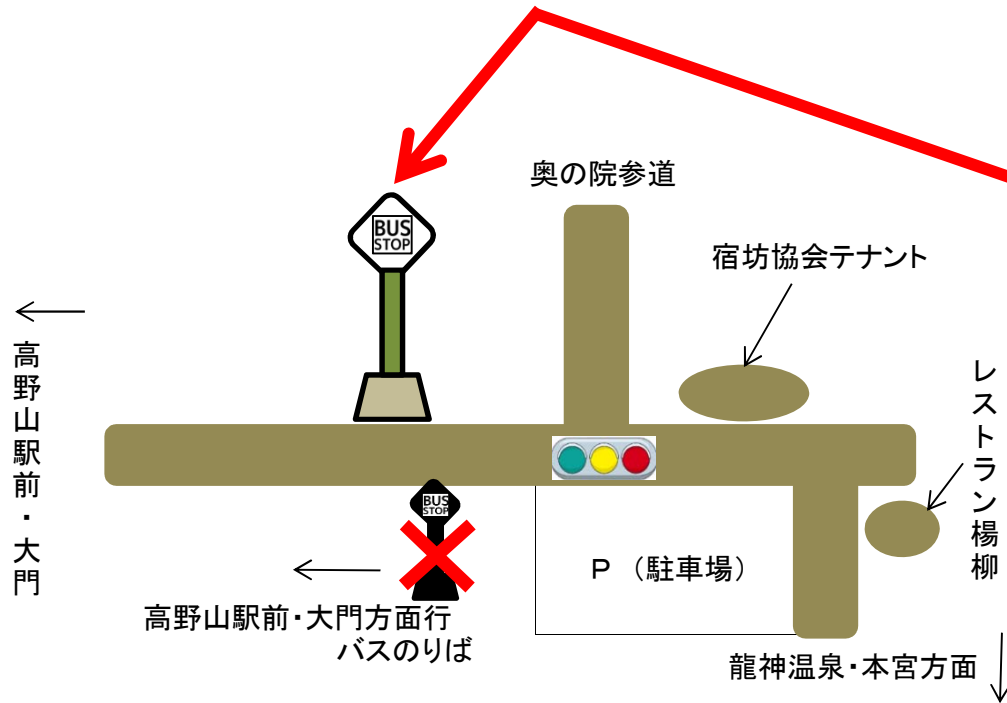

聖地巡礼バス（龍神温泉・熊野本宮大社・紀伊田辺）・ 立里荒神社方面行 急行バスのりば ご案内 奥の院前

奥の院前（護摩壇山・熊野本宮大社・紀伊田辺・立里荒神社方面行 急行バスのりば）

聖地巡礼バス及び立里荒神社行バスをご利用のお客さまは、

奥の院前

停留所（標柱：**緑色**）をご利用ください。

聖地巡礼バス（龍神温泉・熊野本宮大社・紀伊田辺）・ 立里荒神社方面行 急行バスのりば ご案内 千手院橋(東)(No.6)

千手院橋(東)(停留所No.6) (護摩壇山・熊野本宮大社・紀伊田辺・立里荒神社方面行 急行バスのりば)

聖地巡礼バス及び立里荒神社行バスをご利用のお客さまは、

千手院橋(東)

停留所No. 6 (標柱:緑色)をご利用ください。

※ 千手院橋(西)停留所No.15からはご乗車できませんのでご注意ください。