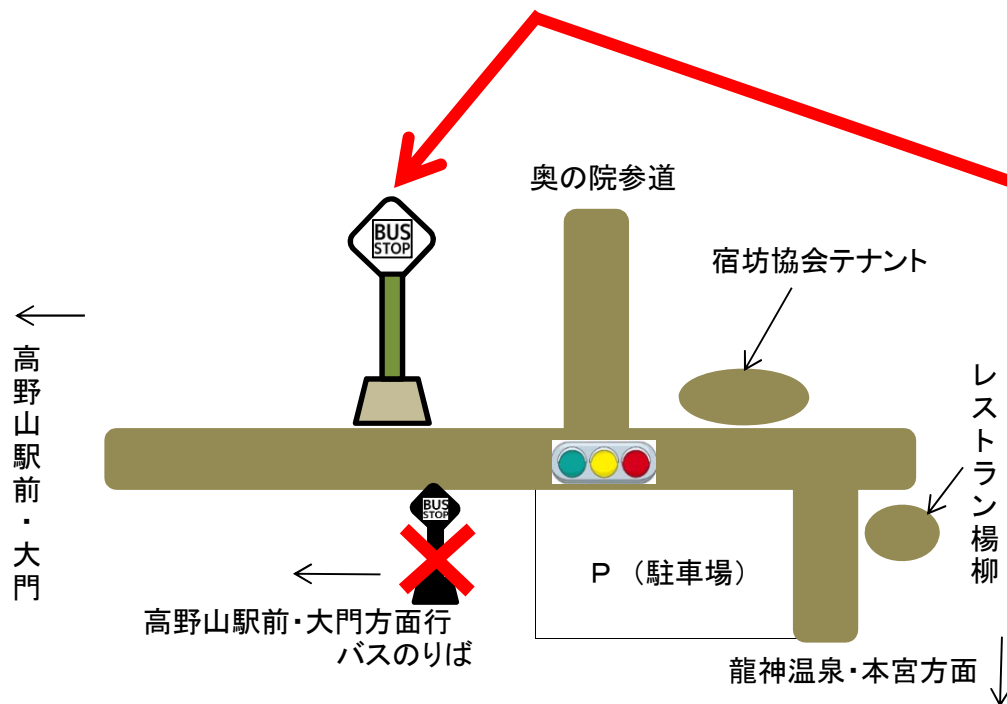

聖地巡礼バス（龍神温泉・熊野本宮大社・紀伊田辺）・

立里荒神社方面行 急行バスのりば ご案内 奥の院前

奥の院前（護摩壇山・熊野本宮大社・紀伊田辺・立里荒神社方面行 急行バスのりば）

聖地巡礼バス及び立里荒神社行バスをご利用のお客さまは、

奥の院前

停留所（標柱：**緑色**）をご利用ください。

聖地巡礼バス（龍神温泉・熊野本宮大社・紀伊田辺）・ 立里荒神社方面行 急行バスのりば ご案内 千手院橋(東)(No.6)

千手院橋(東)(停留所No.6) (護摩壇山・熊野本宮大社・紀伊田辺・立里荒神社方面行 急行バスのりば)

聖地巡礼バス及び立里荒神社行バスをご利用のお客さまは、

千手院橋(東)

停留所No. 6 (標柱:緑色)をご利用ください。

※ 千手院橋(西)停留所No.15からはご乗車できませんのでご注意ください。