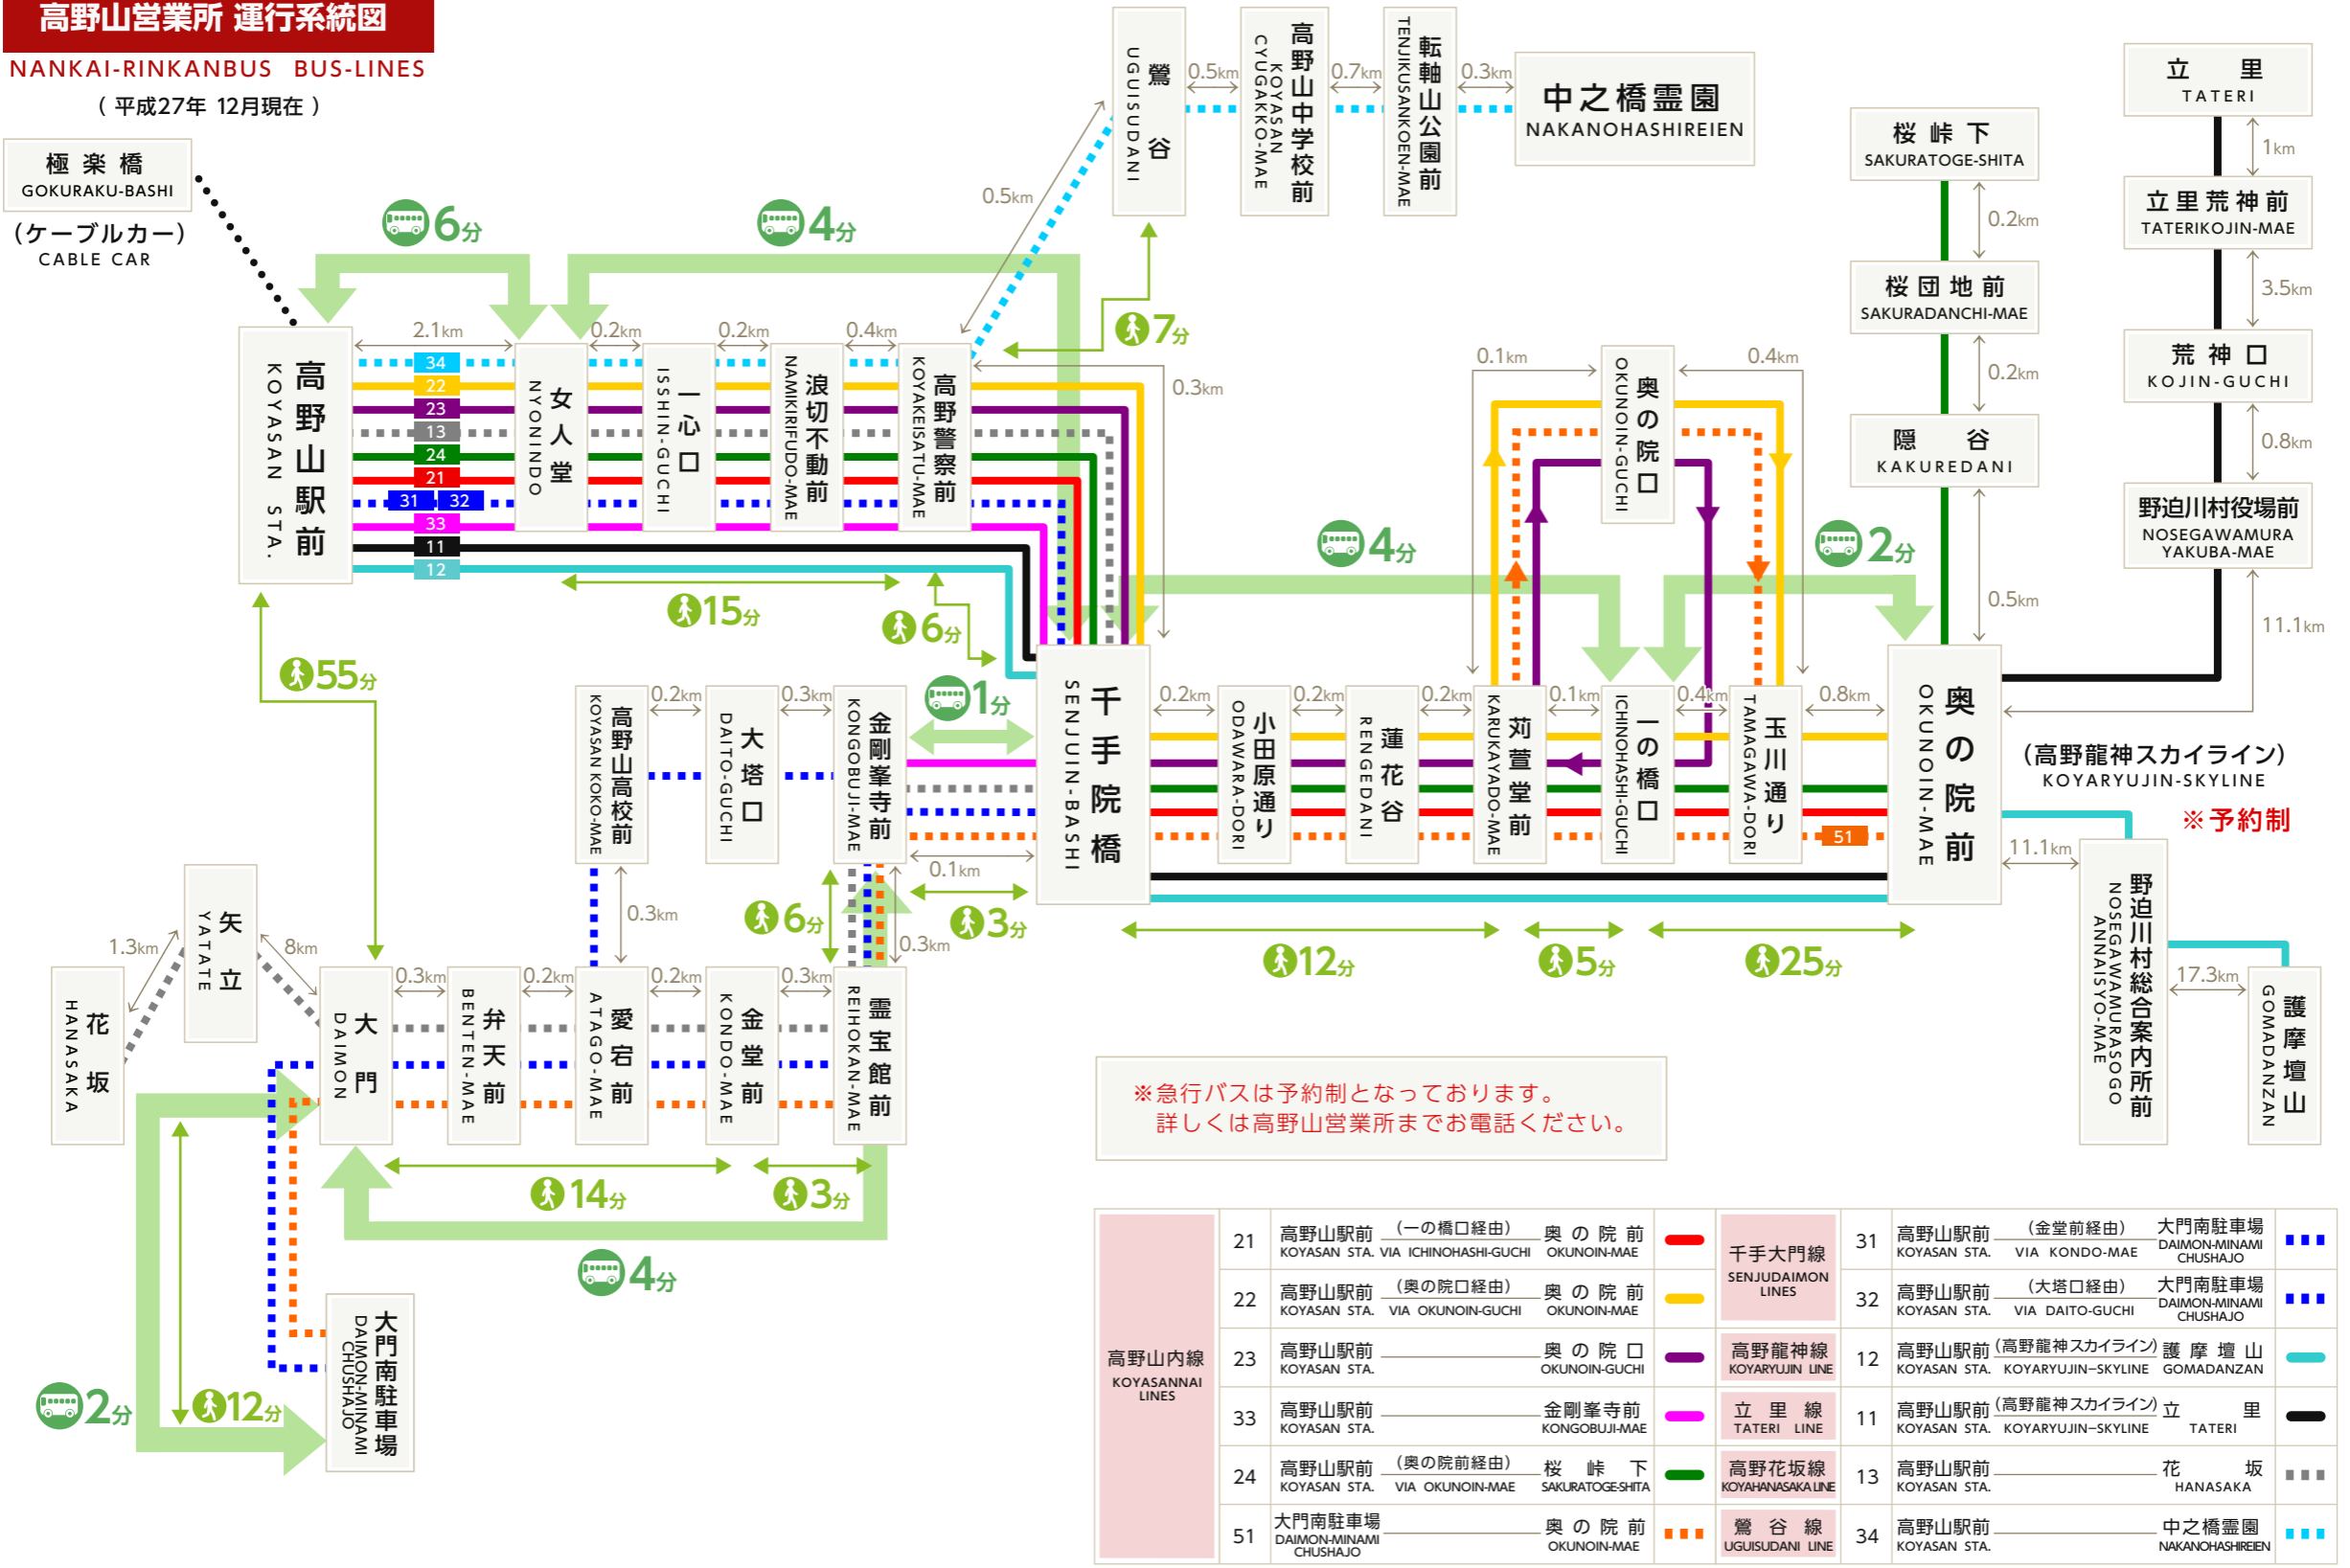

南海りんかんバス  
高野山営業所 運行系統図

NANKAI-RINKANBUS BUS-LINES

(平成27年 12月現在)

極楽橋  
GOKURAKU-BASHI  
(ケーブルカー)  
CABLE CAR

※急行バスは予約制となっております。  
詳しくは高野山営業所までお電話ください。

高野山内線 KOYASANNAI LINES	21	高野山駅前 (一の橋口経由) 奥の院前 KOYASAN STA. VIA ICHINOHASHI-GUCHI OKUNOIN-MAE	■	千手大門線 SENJUDAIMON LINES	31	高野山駅前 (金堂前経由) 大門南駐車場 KOYASAN STA. VIA KONDO-MAE DAIMON-MINAMI CHUSHAJO	■■■
	22	高野山駅前 (奥の院口経由) 奥の院前 KOYASAN STA. VIA OKUNOIN-GUCHI OKUNOIN-MAE	■		32	高野山駅前 (大塔口経由) 大門南駐車場 KOYASAN STA. VIA DAITO-GUCHI DAIMON-MINAMI CHUSHAJO	■■■
	23	高野山駅前 奥の院口 KOYASAN STA. OKUNOIN-GUCHI	■	高野龍神線 KOYARYUJIN LINE	12	高野山駅前 (高野龍神スカイライン) 護摩壇山 KOYASAN STA. KOYARYUJIN-SKYLINE GOMADANZAN	■
	33	高野山駅前 金剛峯寺前 KOYASAN STA. KONGOBUJI-MAE	■	立里線 TATERI LINE	11	高野山駅前 (高野龍神スカイライン) 立里 KOYASAN STA. KOYARYUJIN-SKYLINE TATERI	■
	24	高野山駅前 (奥の院前経由) 桜峠下 KOYASAN STA. VIA OKUNOIN-MAE SAKURATOGESHITA	■	高野花坂線 KOYAHANASAKA LINE	13	高野山駅前 花坂 KOYASAN STA. HANASAKA	■■■
	51	大門南駐車場 奥の院前 DAIMON-MINAMI CHUSHAJO OKUNOIN-MAE	■	鶯谷線 UGUISUDANI LINE	34	高野山駅前 中之橋霊園 KOYASAN STA. NAKANOHASHIREIEN	■■■